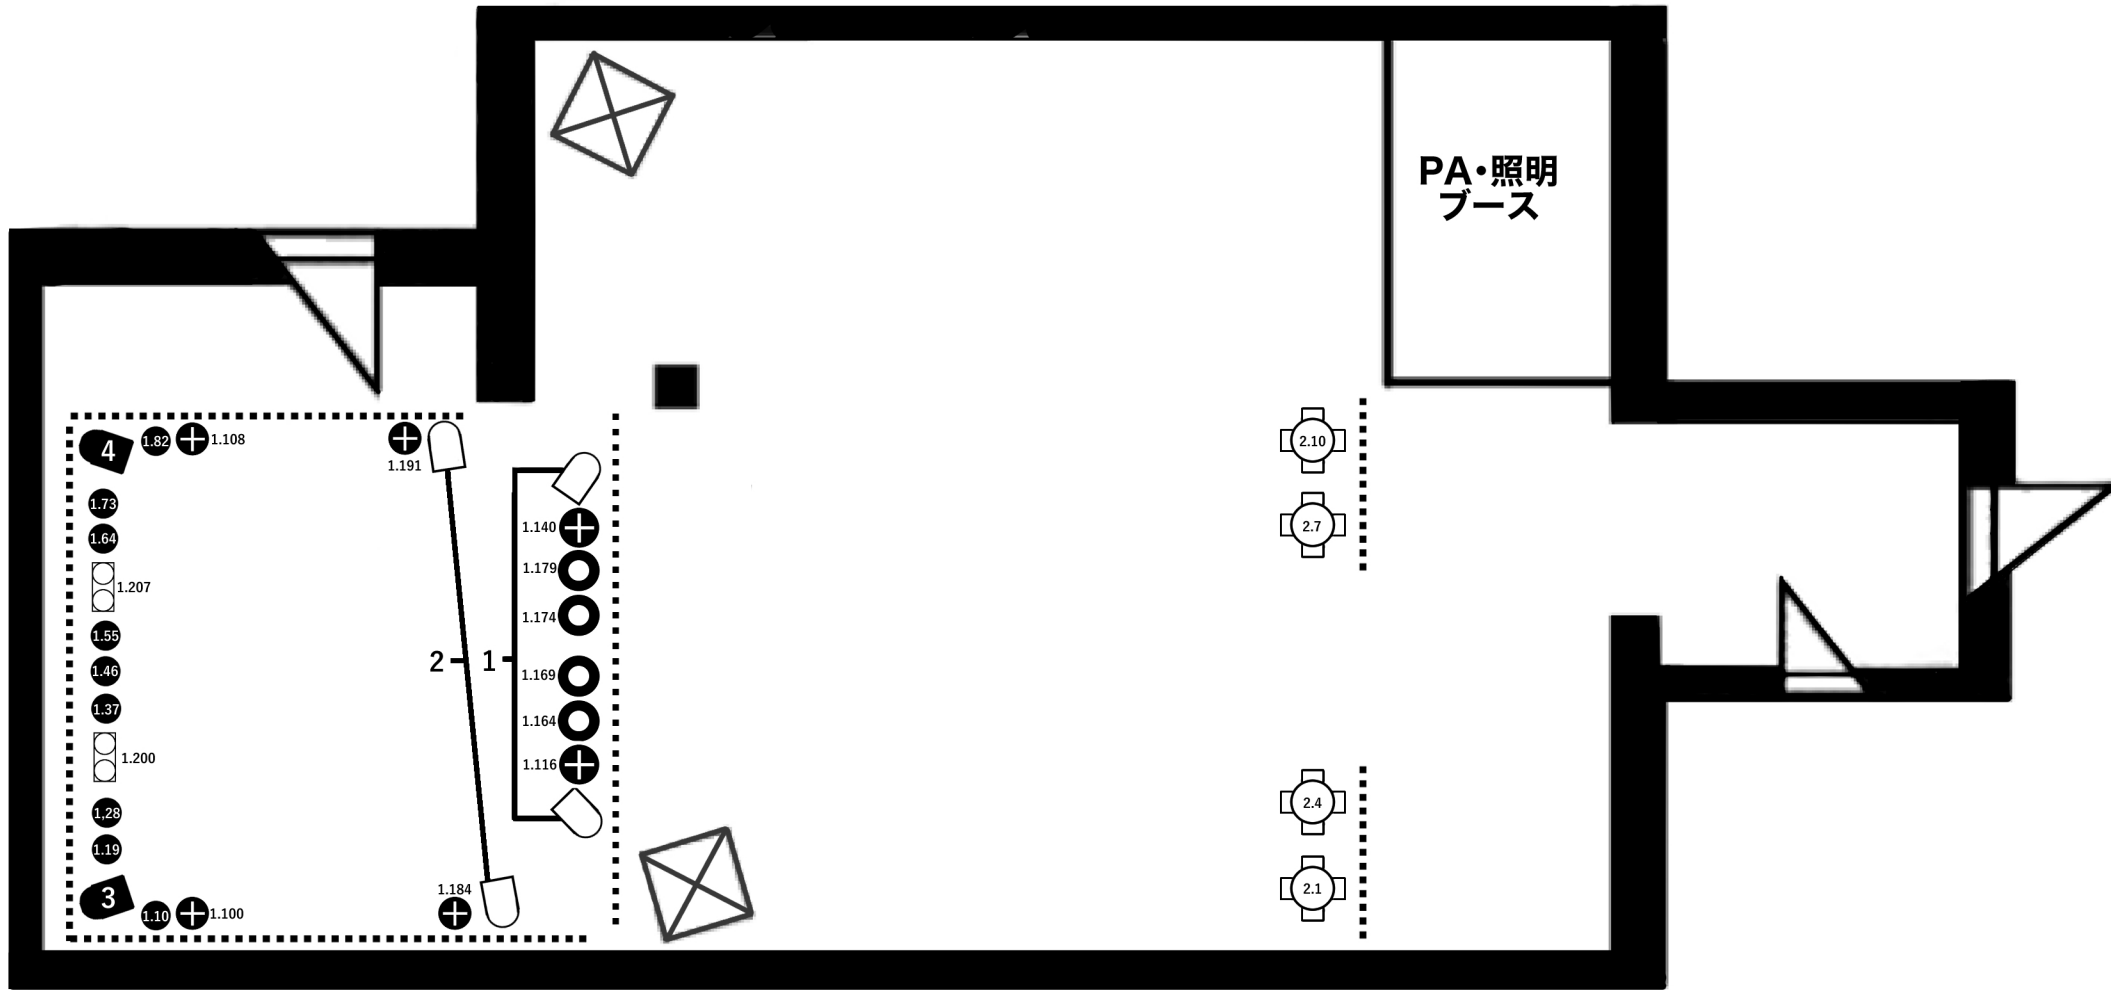

ARARA照明仕込み図

	PAR 56L 300W		PAR 56 300W		NiTEC Blinder II
	SHEHDS Aluminum alloy LED Par 18x15W RGBWA		SHEHDS Aluminum alloy LED Par 18x15W RGBW		ADJ DOTZ PAR 100
	SHEHDS Aluminum alloy LED Par 18x15W RGBW				elite 64J1K-Daylight